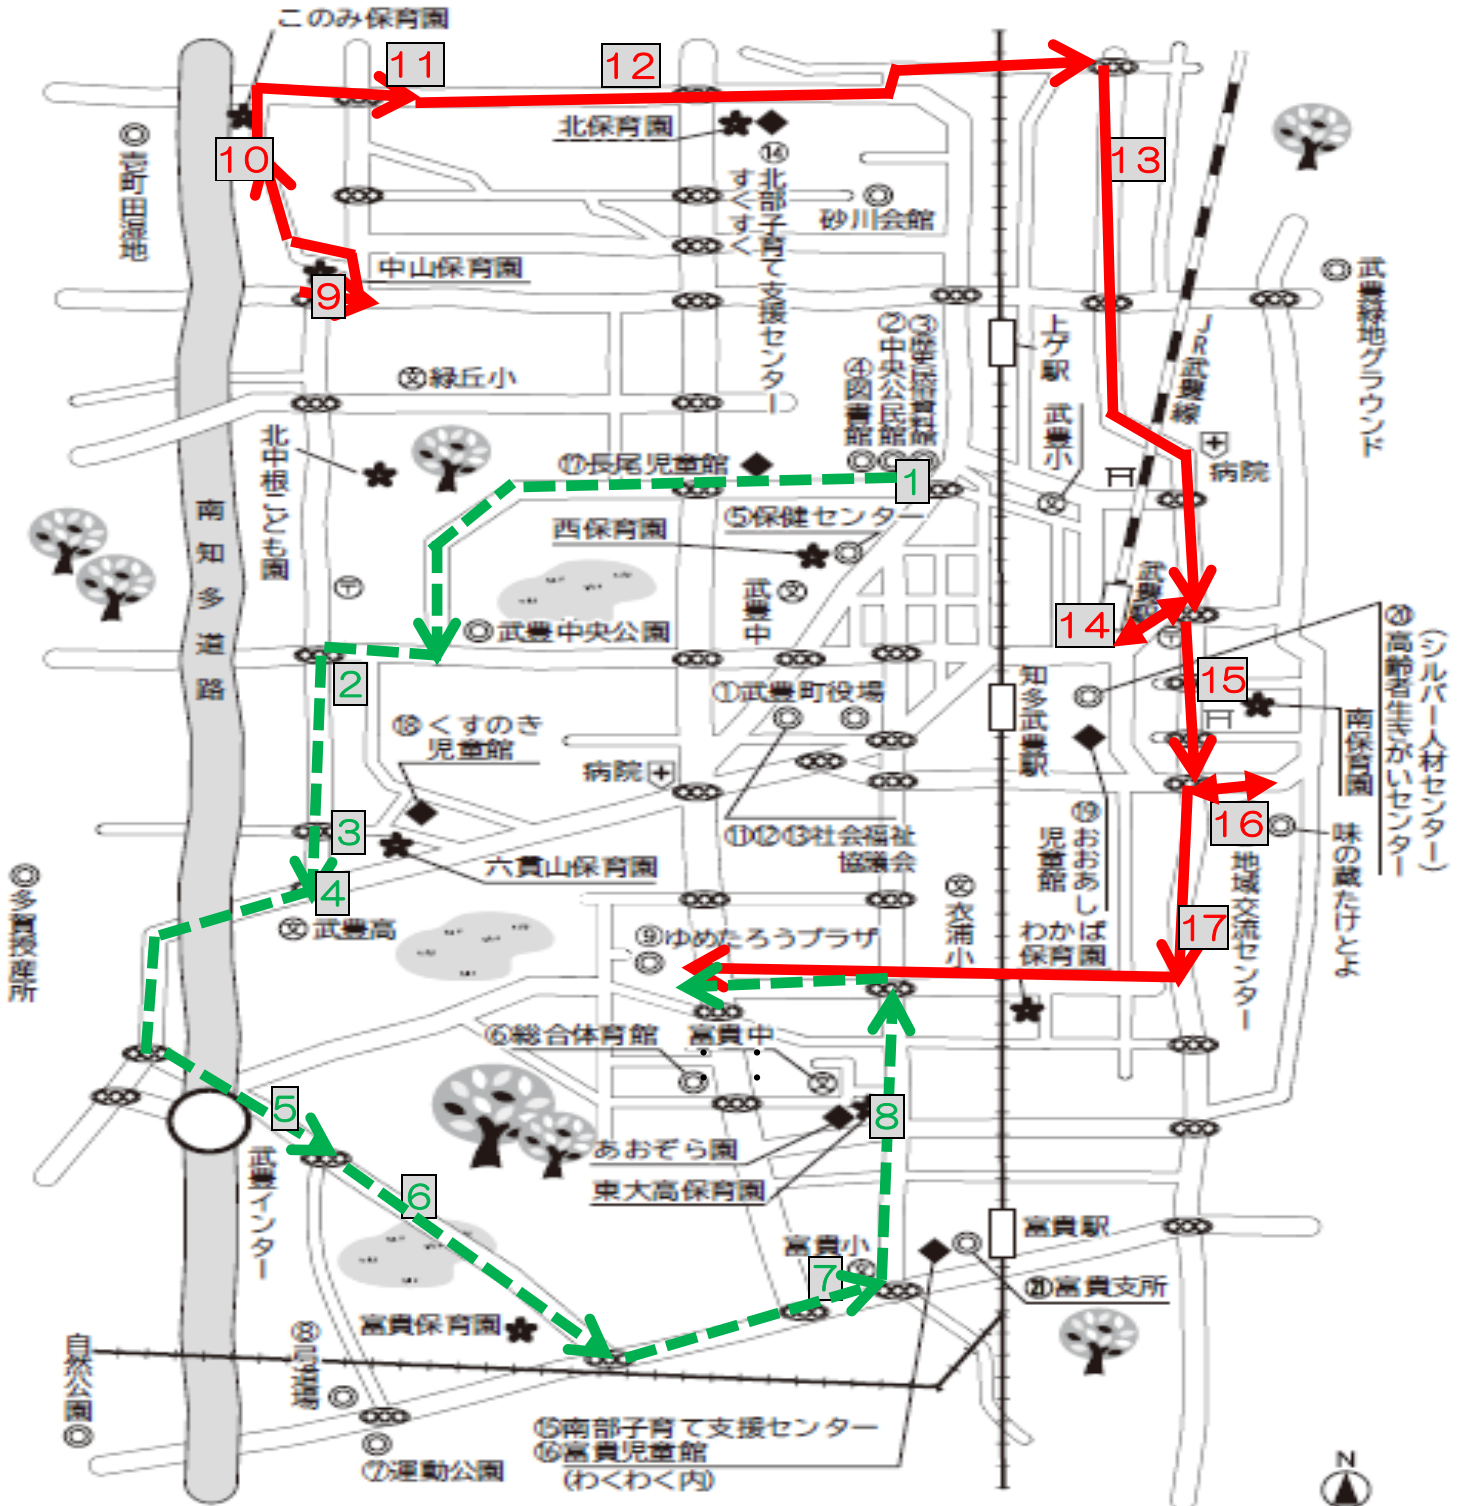

# 福寿大学 専用送迎バス

専用送迎バスは、無料で、チケットなしで、そのままご乗車いただけます。

## 六貫山・原田・市原・富貴・東大高

①9：10 中央公民館→②9：15 北中根交差点→③9：17 魚勝東→④9：19 エコステーション→  
⑤9：24 市原農村広場→⑥9：26 市原→⑦9：31 富貴消防詰所西→⑧9：35 東大高・森下たばこ店前

## 北山・大足

⑨9：10 平井→⑩9：13 北山構造改善センター→⑪9：16 新鹿ノ子田橋南信号東→⑫9：18 アオキス  
ーパー北→⑬9：23 口田→⑭9：28 J R武豊駅→⑮9：30 豊石神社→⑯9：33 地域交流センター→  
⑰9：35 県営廻間住宅東コンビニ前

帰りは、講義が終わってから、会場を発車します。